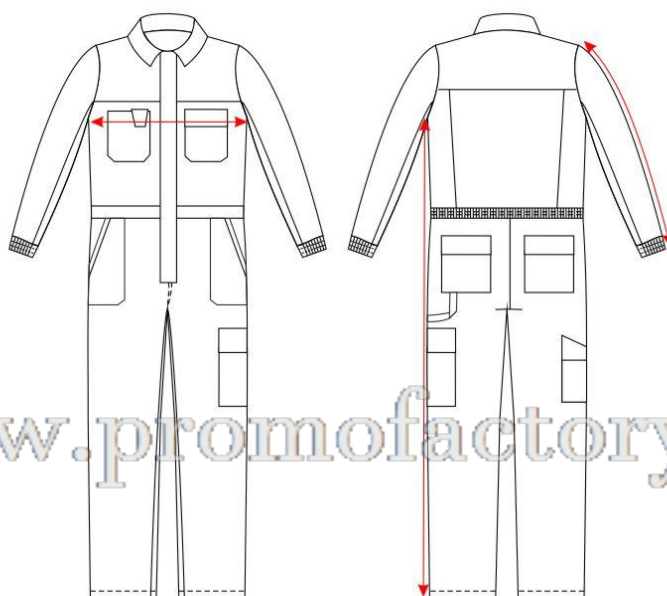

Wf4550

www.promofactory.es

	M (50/52)	L (54/56)	XL (58/60)	XXL (62/64)
½ PECHO	63	67	71	75
LARGO DE MANGA	64	65,5	67	68,5
LARGO	130	131,5	133	135

*Medidas en cm

*Estas medidas son aproximadas