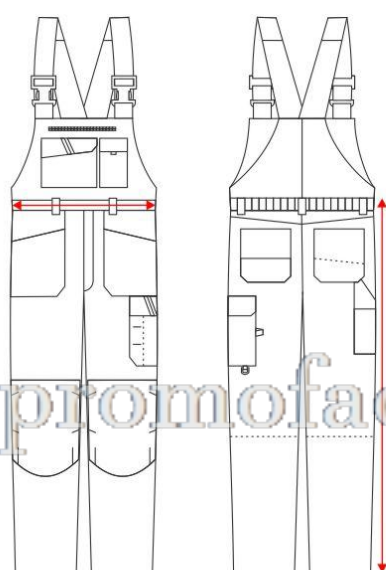

Wf1927

www.promofactory.es

	M	L	XL	XXL
½ CINTURA	45	50	55	60
LARGO	108	109	114	117

*medidas en cm
*medidas aproximadas