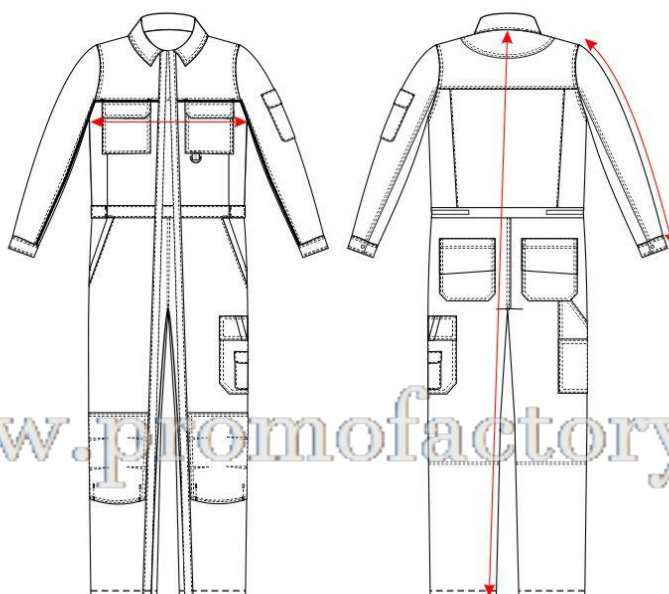

Wf1900

www.promofactory.es

	<b>M</b>	<b>L</b>	<b>XL</b>	<b>XXL</b>
½ PECHO	60	64	68	72
LARGO DE MANGA	65	66	67	68
LARGO	162	165,5	169	172,5

\*Medidas en cm

\*Estas medidas son aproximadas