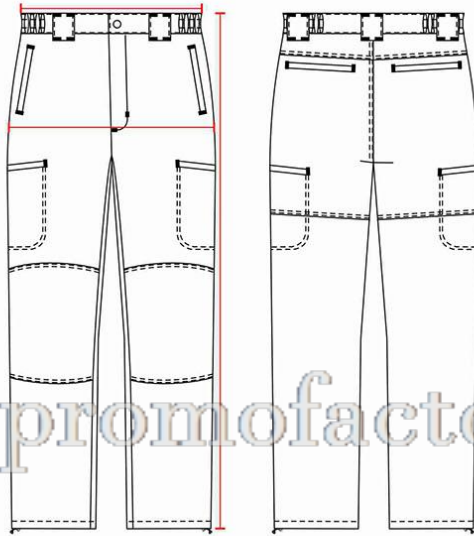

S9860

www.promofactory.es

	S	M	L	XL	XXL	3XL
½ CINTURA	40	44	48	52	56	60
½ CADERA	48	52	56	60	64	68
LARGO	107	108	109	110	112	113

*medidas en cm
estas medidas son aproximadas