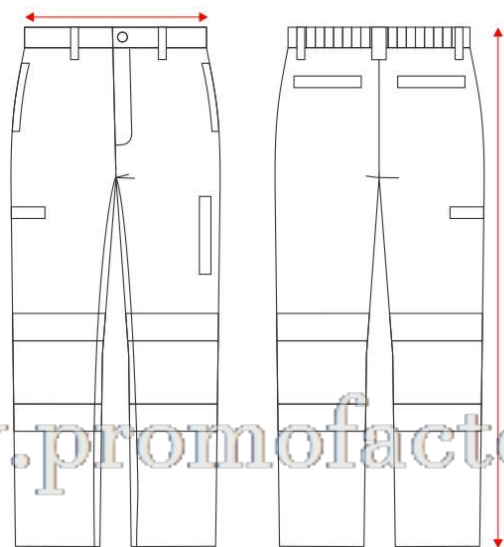

S9820

www.promofactory.es

	S	M	L	XL	XXL
½ CINTURA	41	45	49	53	57
LARGO	107,5	108	108,5	109	109

*Medidas en cm.
Estas medidas son aproximadas