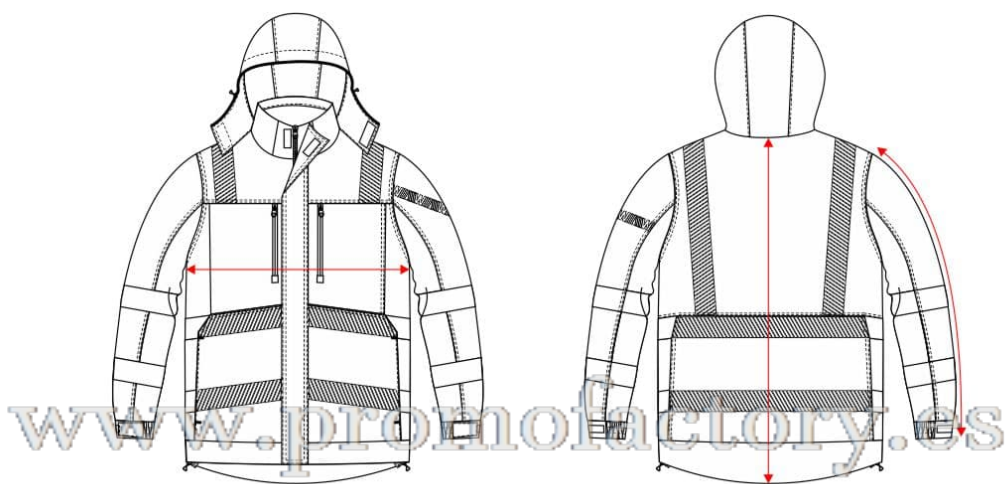

S9263

TALLAS	S	M	L	XL	XXL	3XL
½ PECHO	57	60	63	66	69	72
LARGO	73	75	77	79	81	83
LARGO MANGA	65,5	66,5	68	69	70,5	72

\*Medidas en cm

\*Estas medidas son aproximadas