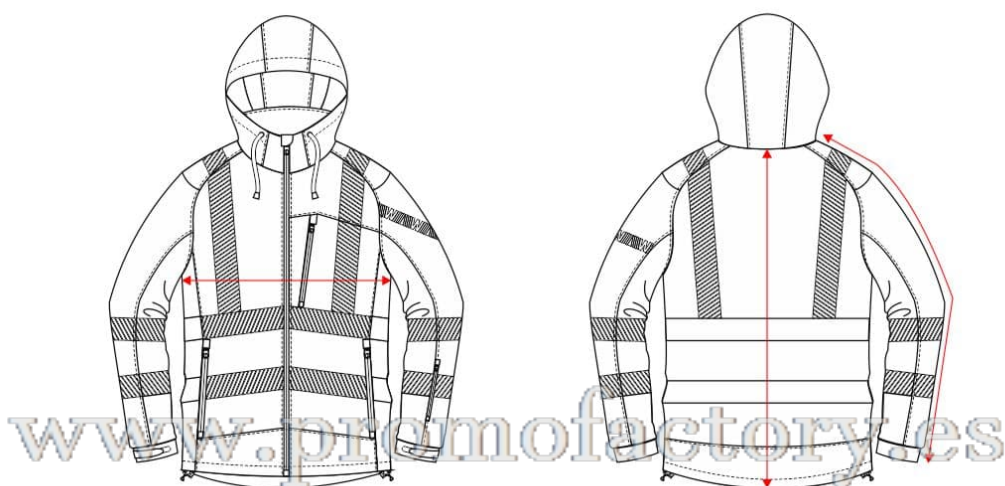

S9211

TALLAS	S	M	L	XL	XXL	3XL
½ PECHO	51	55	59	63	67	71
LARGO	71	72	73	74	74,5	75
LARGO MANGA	77,5	79	80,5	82	83,5	85

*Medidas en cm

*Estas medidas son aproximadas