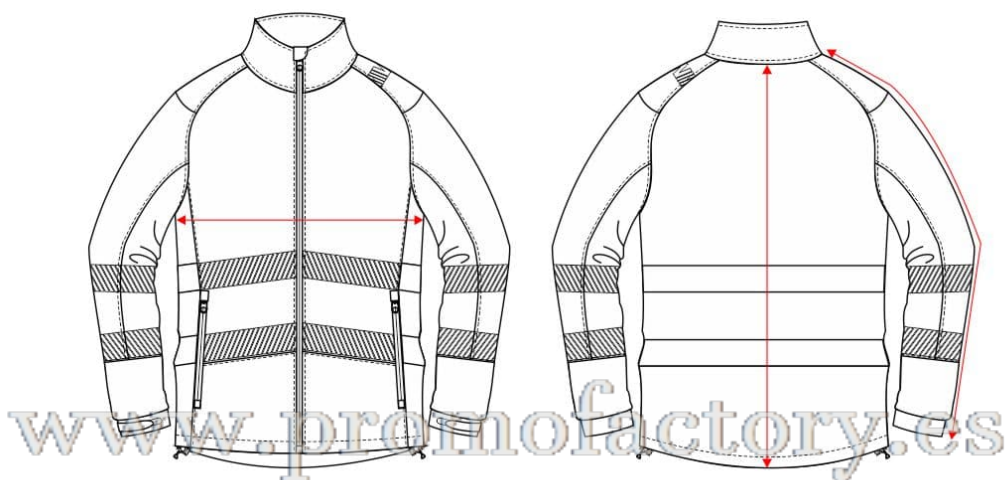

S9203

TALLAS	S	M	L	XL	XXL	3XL
½ PECHO	51	55	59	63	67	71
LARGO	71	72	73	74	74,5	75
LARGO MANGA	77,5	79	80,5	82	83,5	85

*Medidas en cm

*Estas medidas son aproximadas