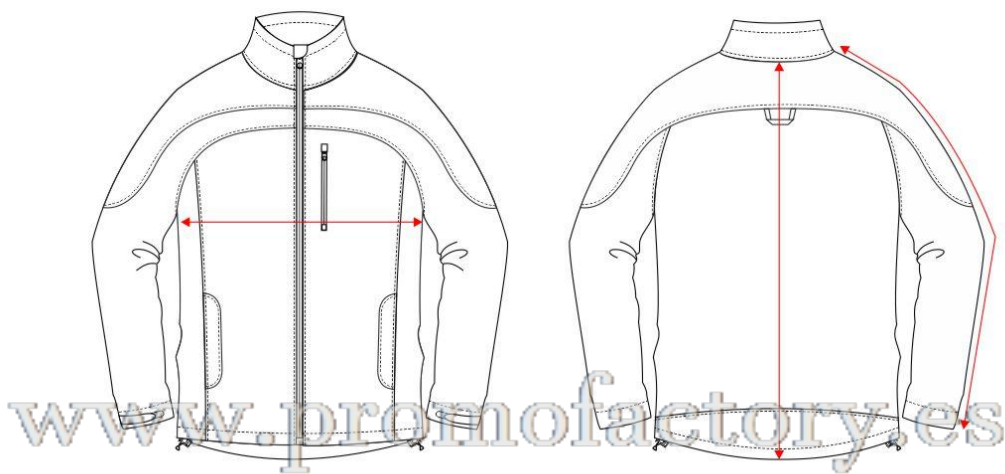

S9010

	<b>S</b>	<b>M</b>	<b>L</b>	<b>XL</b>	<b>XXL</b>	<b>3XL</b>
½ PECHO	50	53	56	59	62	65
LARGO	69,5	71	72,5	74	75,5	77,5
LARGO MANGA	75	77	79	81	82,5	84

\*Medidas en cm

\*Estas medidas son aproximadas