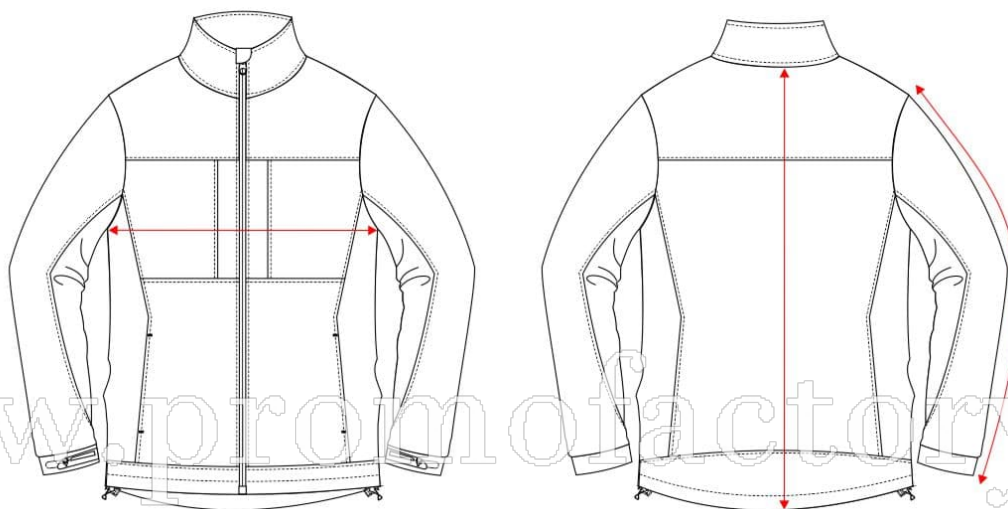

S8625

	S	M	L	XL	XXL	3XL
½ PECHO	51	55	59	63	67	71
LARGO	71	72	73	74	74,5	75
LARGO MANGA	63	64	65	66	67	68

*medidas en cm
estas medidas son aproximadas