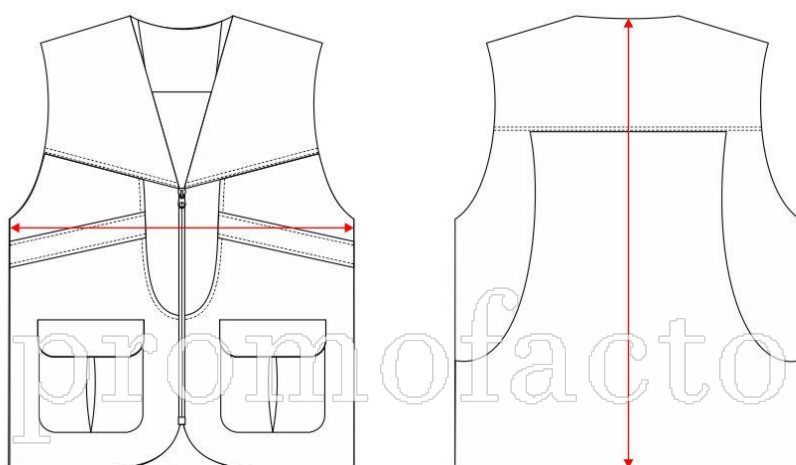

S8530

	<b>S</b>	<b>M</b>	<b>L</b>	<b>XL</b>	<b>XXL</b>	<b>3XL</b>
½ PECHO	51	55	59	63	67	71
LARGO	63	65	67	69	71	73

\*Medidas en cm

\*Estas medidas son aproximadas