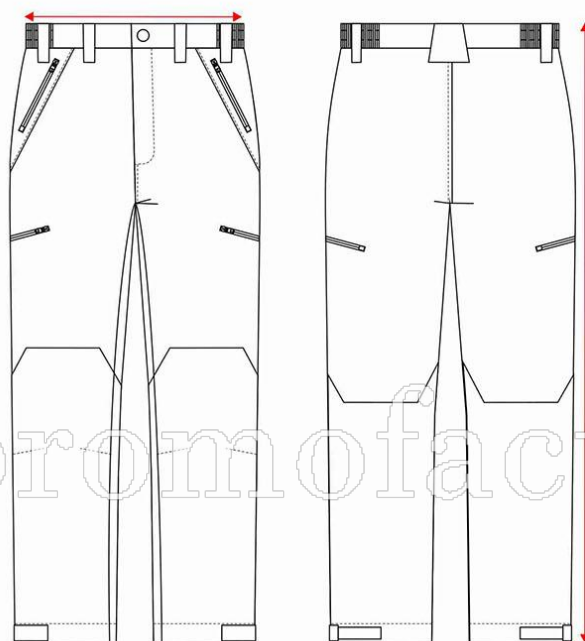

S8320

www.promofactory.es

| | S | M | L | XL | XXL | 3XL |
|-----------|----------|----------|----------|-----------|------------|------------|
| ½ CINTURA | 40 | 44 | 48 | 52 | 56 | 60 |
| LARGO | 107 | 107 | 108 | 108 | 109 | 110 |

*medidas en cm
estas medidas son aproximadas