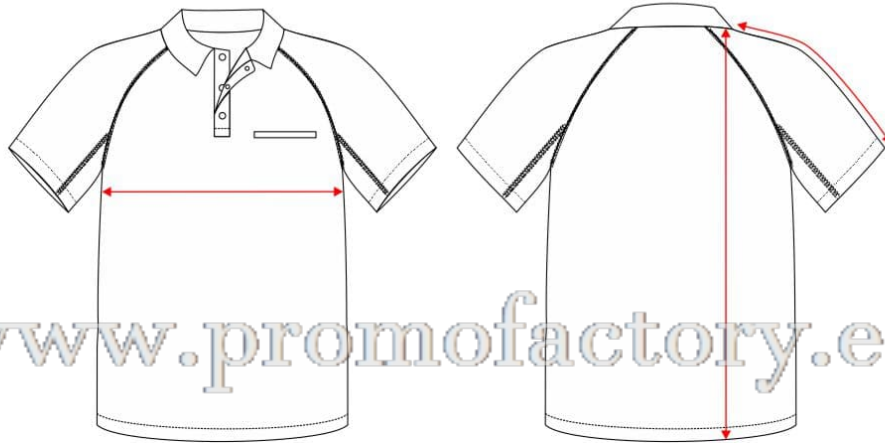

S6530

	<b>S</b>	<b>M</b>	<b>L</b>	<b>XL</b>	<b>XXL</b>	<b>3XL</b>
½ PECHO	48	51	54	57	60	63
LARGO	66	69	72	75	78	81
LARGO MANGA	32	33,5	35,5	37,5	40	42

\*medidas en cm

\*medidas aproximadas