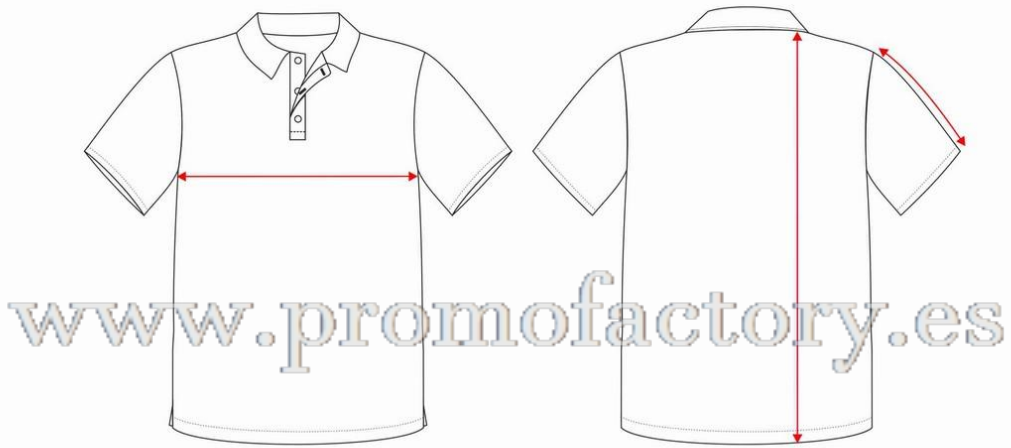

S6520

	S	M	L	XL	XXL	3XL
½ PECHO	48	51	54	57	60	63
LARGO	66	69	72	75	78	81
LARGO MANGA	21	22	23	24	25	26

*medidas en cm

*medidas aproximadas