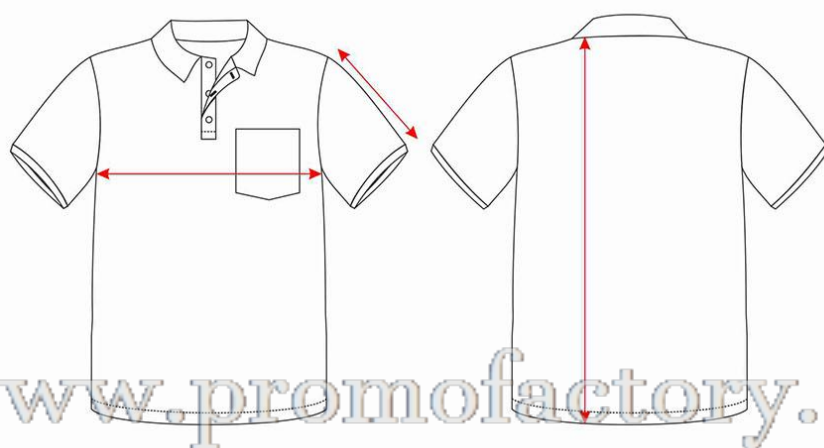

S6507

TALLAS	S	M	L	XL	XXL	3XL
½ PECHO	48	51	54	57	60	63
LARGO	66	69	72	75	78	81
LARGO MANGA	21	22	23	24	25	26

*medidas aproximadas
MEDIDAS EN CENTÍMETROS