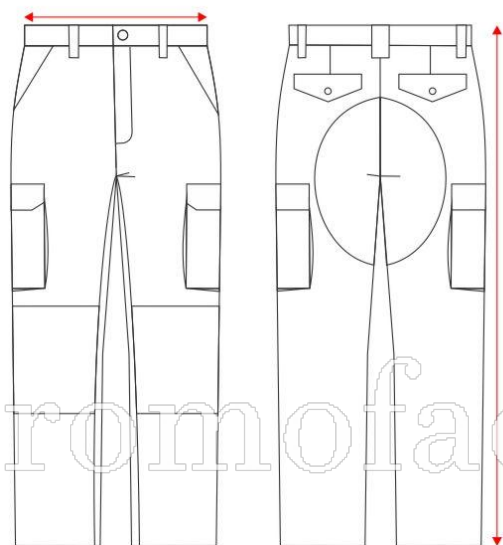

S3350

www.promofactory.es

	38	40	42	44	46	48	50	52	54	56
½ CINTURA	38	40	42	44	46	48	50	52	54	56
LARGO	109	109	110	110	111	111	112	112	113	113

*Medidas en cm.
Estas medidas son aproximadas