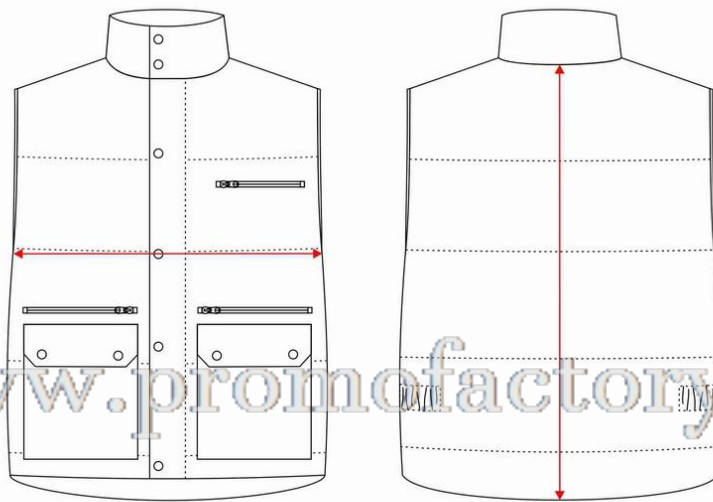

S3220

	M	L	XL	XXL
½ PECHO	59,5	63,5	67,5	71,5
LARGO	73	75	77	79

\*medidas en cm  
\*medidas aproximadas