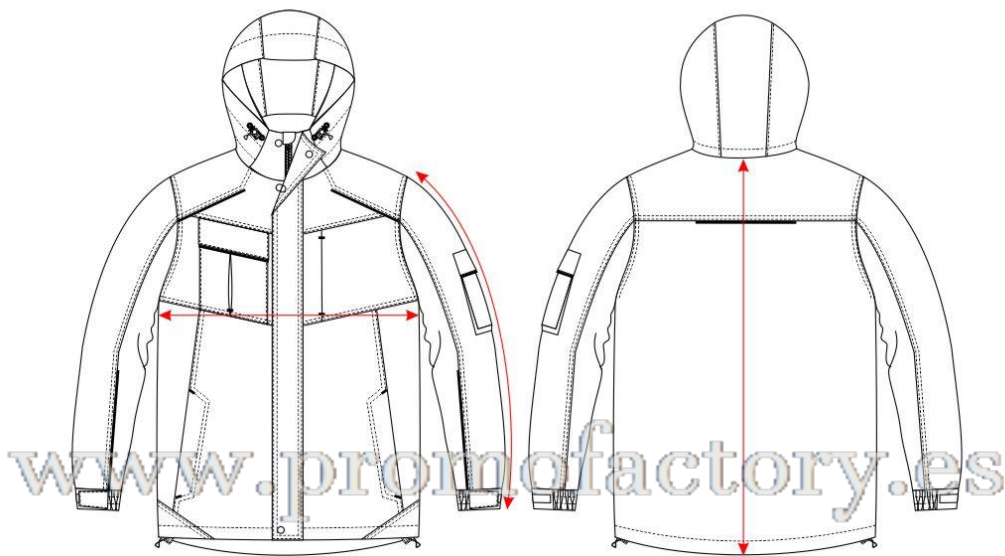

S1150

	S	M	L	XL	XXL
½ PECHO	58	60,5	63	65,5	68
LARGO	73	75	77	79	81
LARGO MANGA	65,5	66,5	68	69,5	70,5

*Medidas en cm

*Estas medidas son aproximadas