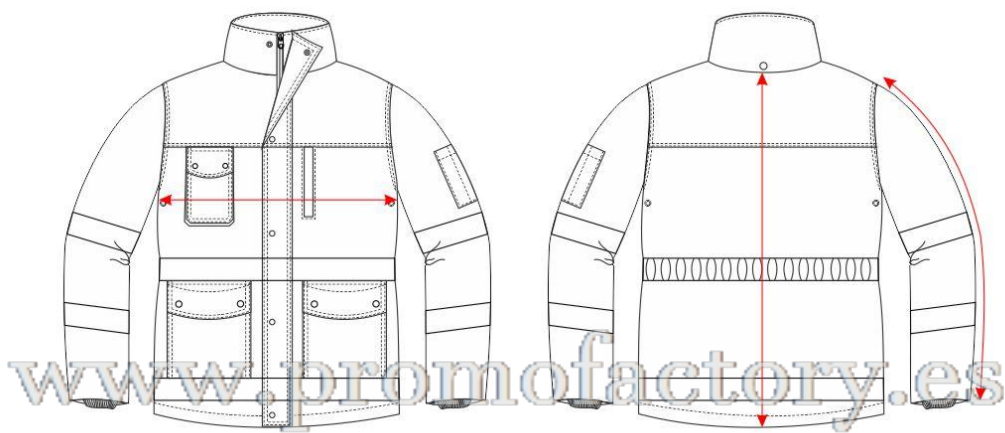

S1008

	S	M	L	XL	XXL
½ PECHO	62	64	66	68	70
LARGO	74	77	80	83	86
LARGO MANGA	63	64,5	66	67,5	69

*Medidas en cm

*Estas medidas son aproximadas