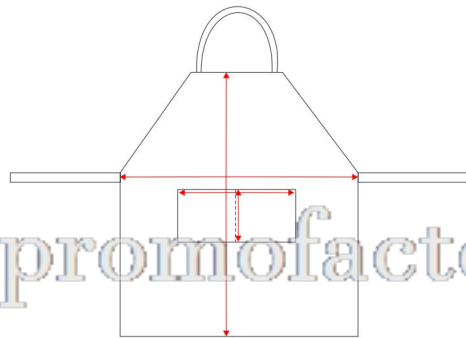

M1000

www.promofactory.es

	4	8	12
Ancho	36	48	60
Largo	45	53	61
Bolso (ancho*largo)	21*12	25*14	29*16

*medidas en cm
*medidas aproximadas