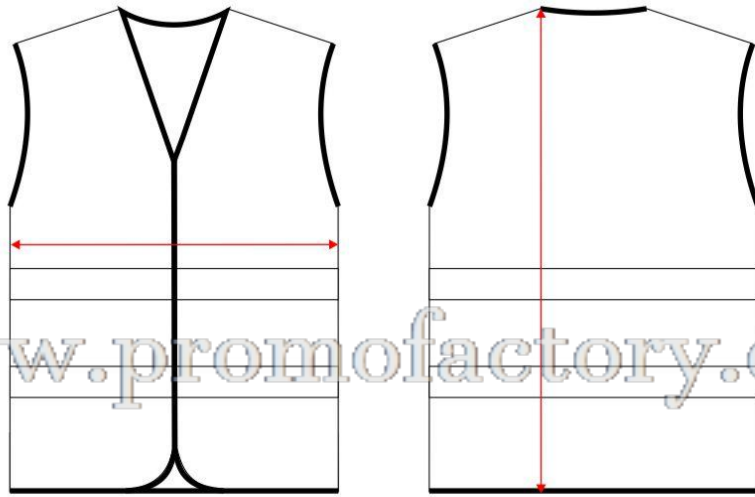

HVTT02

	U
½ PECHO	65
LARGO	73

*medidas en cm
*medidas aproximadas