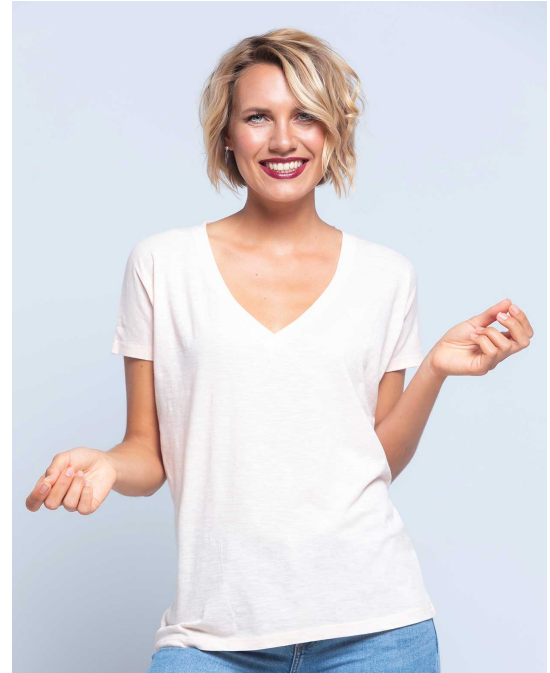

TENERIFE

TSULTNRF

Camiseta oversize de mujer con cuello de pico y tejido slub. Disponible en 5 colores.
Etiqueta removible.

Características:

- Camiseta oversize.
- Cuello de pico.
- Tejido slub.
- 120 g/m² aprox.
- 100% Algodón slub
- Etiqueta removible

100% Algodón. Gramaje: 120 gr. aprox. (Pág. 114 catálogo)

Caja/Box 50

Paquete/Pack 10

TALLAS/Size

| EU | S/M | L/XL |
|-------|-------|-------|
| Ancho | 64 cm | 67 cm |
| Largo | 66 cm | 68 cm |

COLORES

WH
White