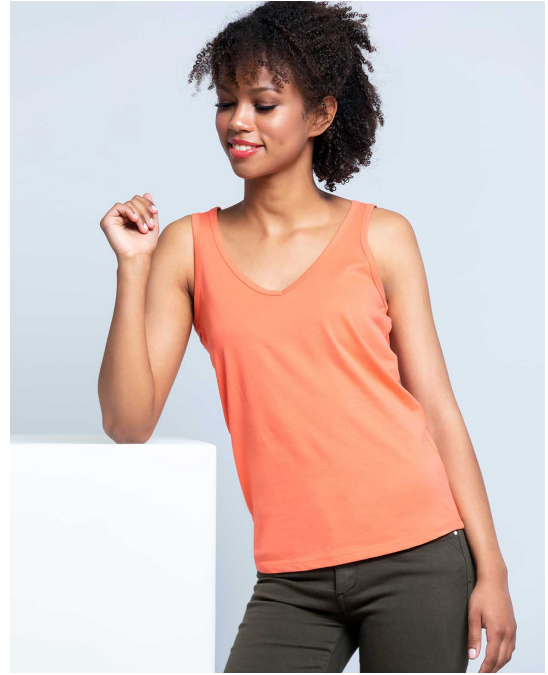

MIKONOS

TSULMKN

Camiseta sin mangas de mujer con cuello de pico, parte trasera más larga, 100% algodón. Etiqueta removible. Disponible en 8 colores y desde la talla S hasta la XL.

Características:

- Camiseta sin mangas.
- Cuello de pico.
- Punto liso.
- 140 - 145 g/m² aprox.
- 100% Algodón
- Etiqueta removible

100% algodón. Gramaje: 140-145 gr. aprox. (Pág. 127 catálogo)

TALLAS/Size

EU	S	M	L	XL
Ancho	40 cm	42 cm	44 cm	46 cm
Largo	63 cm	65 cm	67 cm	69 cm

COLORES

WH
White

BK
Black

RD
Red

NY
Navy

RB
Royal Blue

AL
Azalea

CO
Coral

AP
Apple