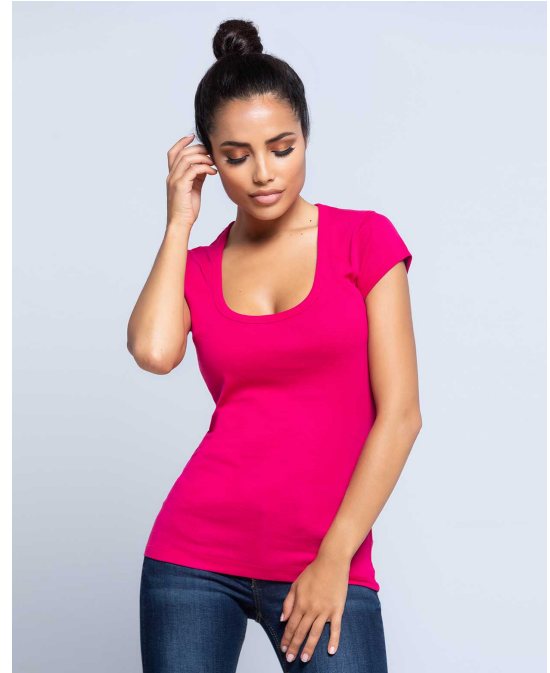

CRETA

TSULCRT

Camiseta básica de chica de manga corta, ligeramente entallada, con cuello redondo amplio, 100% algodón. Disponible en 9 colores y desde la talla S hasta la XL.

Características:

- Cuello redondo amplio.
- Cuello con canalé 1x1.
- 190 - 200 g/m² aprox.
- 100% Algodón cardado
- Etiqueta removible

100% Algodón. Gramaje: 190-200 gr. (Pág. 119 catálogo)