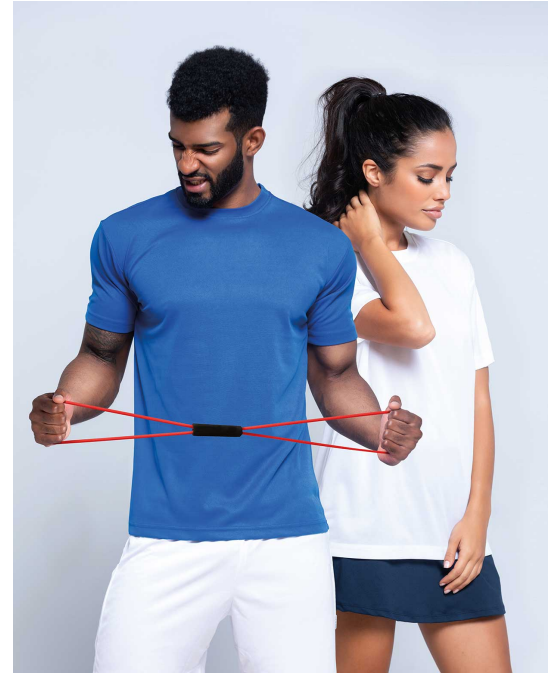

UNISEX OCEAN SPORT

SPORTOCEAN

Camiseta deportiva unisex de alto rendimiento con costuras laterales. Nuevo acabado con posibilidad de secado a 180°. Disponible en 10 colores y desde la talla S hasta la XXL.

Técnicas de impresión textil: **Camiseta deportiva unisex ideal para serigrafía, aplicar transfer o sublimar.**

Características:

- Nuevo acabado con posibilidad de secado a 180°.
- Costuras laterales.
- 130 g/m² aprox.
- 100% Poliéster
- Etiqueta removible

100% Poliéster. Gramaje: 130 gr. aprox. (Pág. 8 catálogo)

TALLAS/Size

EU	S	M	L	XL	XXL
Ancho	50 cm	52 cm	54 cm	56 cm	58 cm
Largo	66 cm	68 cm	70 cm	72 cm	77 cm

COLORES