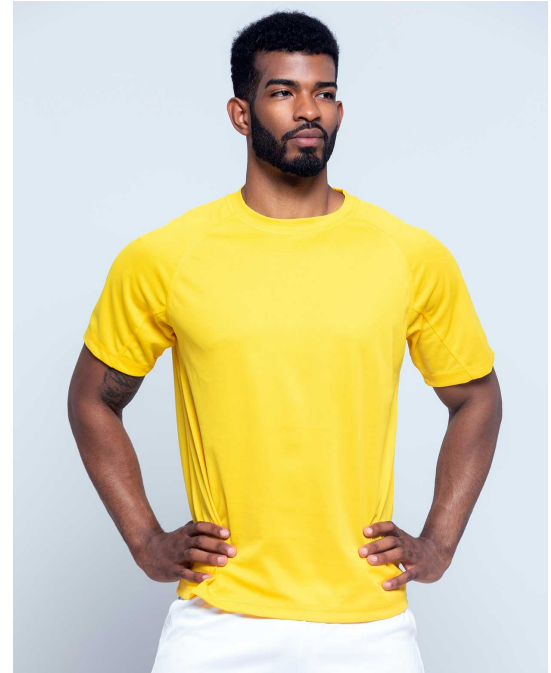

MAN SPORT T-SHIRT

SPORTMAN

Camiseta deportiva para hombre de manga ranglan corta con costura decorativa en media manga. Etiqueta removible. Disponible en 14 colores y desde la talla S hasta la XXL.

Características:

- Manga ranglan.
- Costuras decorativas en media manga.
- 130 g/m² aprox.
- 100% Poliéster
- Etiqueta removible

100% poliéster. Gramaje: 130 gr. aprox. (Pág. 134 catálogo)

TALLAS/Size

EU	S	M	L	XL	XXL	3XL
Ancho	50 cm	52 cm	54 cm	56 cm	58 cm	60 cm
Largo	68 cm	70 cm	72 cm	74 cm	79 cm	81 cm