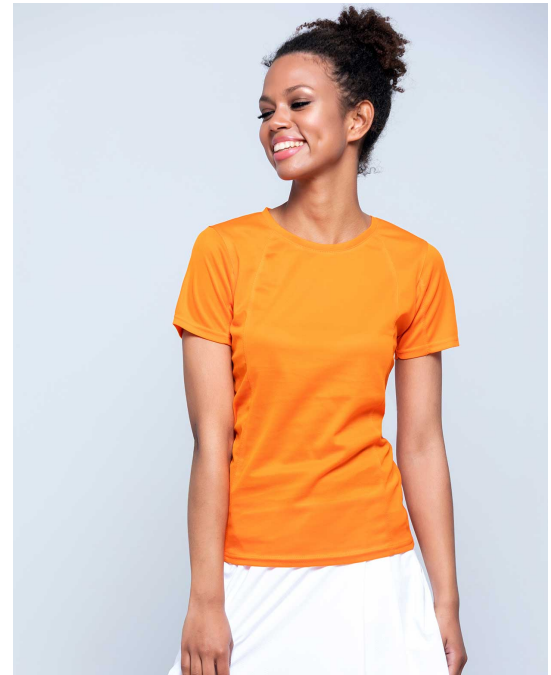

LADY SPORT T-SHIRT

SPORTLADY

Camiseta deportiva para mujer de manga corta, ligeramente entallada, con costura decorativa en frente, espalda y mangas. Etiqueta removible. Disponible en 12 colores y desde la talla S hasta la XXL.

Características:

- Costuras decorativas en frente, espalda y mangas.
- Ligeramente entallado.
- 130 g/m² aprox.
- 100% Poliéster
- Etiqueta removible

100% Poliéster. Gramaje: 130 gr. aprox. (Pág. 135 catálogo)

TALLAS/Size

EU	S	M	L	XL	XXL
Ancho	41 cm	43 cm	45 cm	47 cm	49 cm
Largo	60 cm	62 cm	64 cm	66 cm	68 cm

COLORES