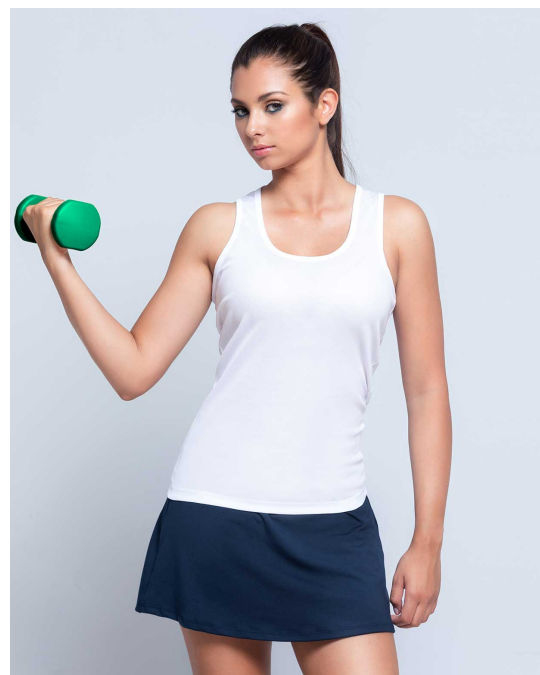

LADY ARUBA SPORT T-SHIRT

SPORTARBL

Camiseta deportiva para mujer, ligeramente entallada, sin mangas y espalda de nadador. Etiqueta removible. Disponible en 6 colores y desde la talla S hasta la XXL.

Características:

- Camiseta sin mangas.
- Ligeramente entallado.
- Espalda de nadador.
- 130 g/m² aprox.
- 100% Poliéster
- Etiqueta removible

100% Poliéster. Gramaje: 130 gr. aprox. (Pág. 129 catálogo)

TALLAS/Size

EU	S	M	L	XL	XXL
Ancho	38 cm	40 cm	42 cm	44 cm	46 cm
Largo	61 cm	63 cm	65 cm	67 cm	69 cm