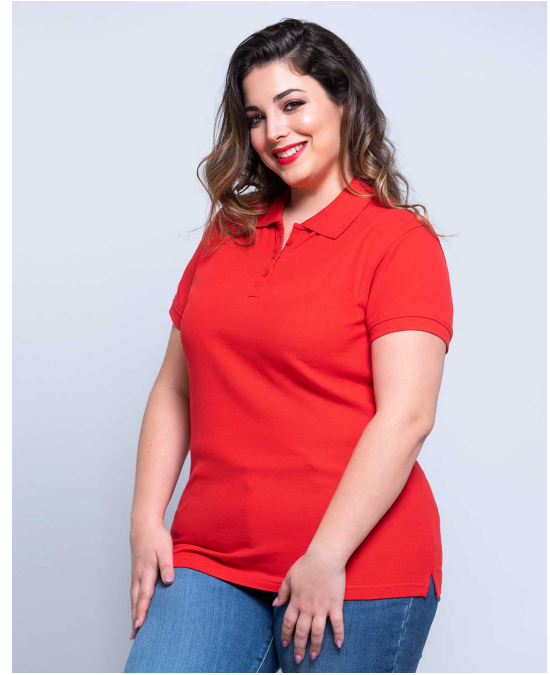

CURVES POLO

CURVSPOLO

Polo piqué de manga corta para mujer de tallas grandes, 100% algodón. Etiqueta removible. Ideal para bordar, serigrafar o personalizar con transfer o vinilo. 6 colores. Disponible también para hombre y niño.

Características:

- Tapeta con 3 botones.
- Bocamanga y cuello en canalé.
- Aberturas laterales.
- Etiqueta removible

100% algodón peinado preencogido. Gramaje: 200 gr. (Pág. 57 catálogo)

TALLAS/Size

EU	S	M	L	XL
Ancho	56 cm	58 cm	60 cm	62 cm
Largo	73 cm	73 cm	75 cm	75 cm

COLORES

WH
White

BK
Black

RD
Red

RB
Royal Blue

FU
Fucsia

LM
Lime

COLORES NUEVOS