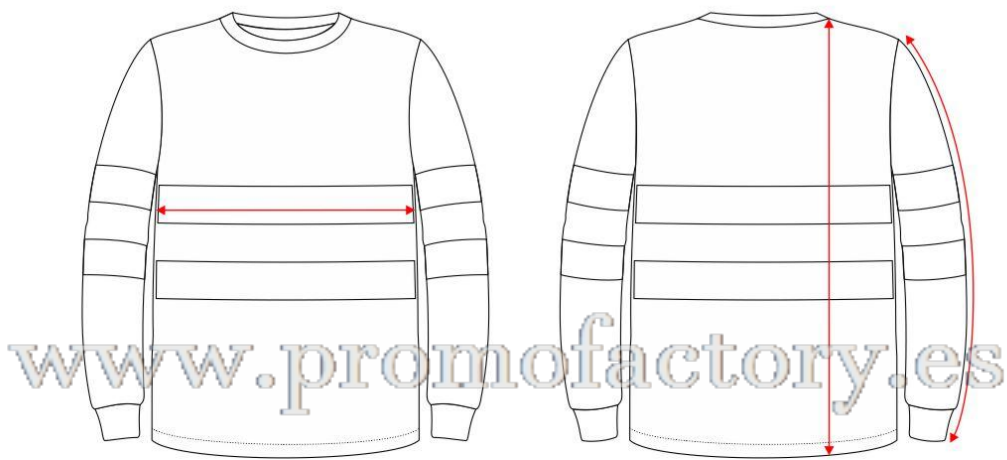

C3938

	<b>S</b>	<b>M</b>	<b>L</b>	<b>XL</b>	<b>XXL</b>	<b>3XL</b>
½ PECHO	48	51	54	57	60	63
LARGO	66	69	72	75	78	81
LARGO MANGA	58	59	60	61	62	63

\*medidas en cm

\*medidas aproximadas