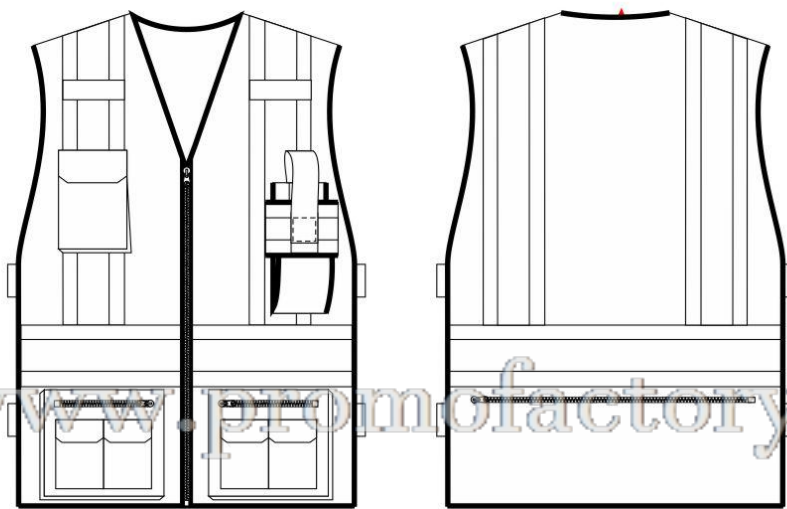

C3622

	U
½ PECHO	60
½ PECHO MEDIDA MÁXIMA (CINTAS LATERALES ESTIRADAS)	80
LARGO	69,5

*medidas aproximadas
*medidas en cm