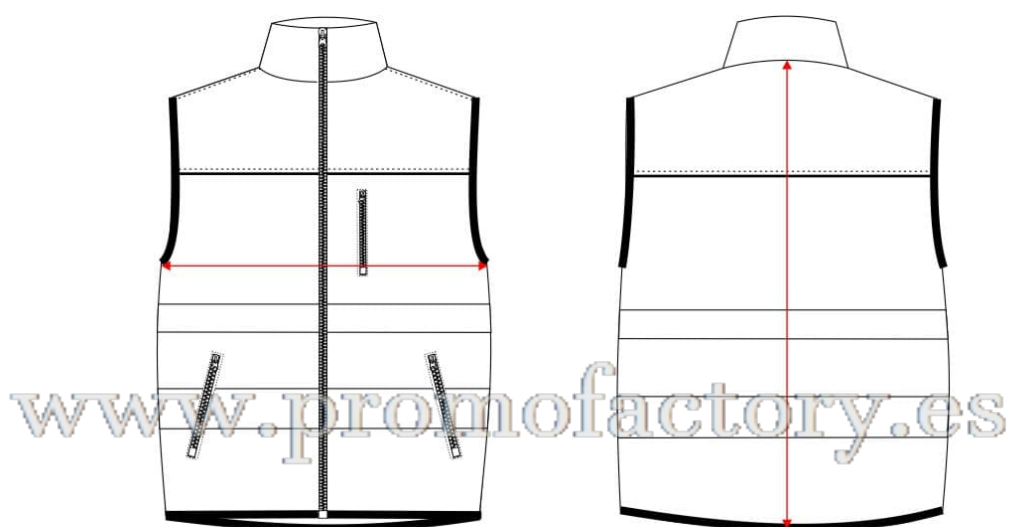

C2922

	S	M	L	XL	XXL	3XL
½ PECHO	50	53	56	59	62	65
LARGO	67	68,5	70	71,5	73	74,5

*Medidas en cm

*Estas medidas son aproximadas