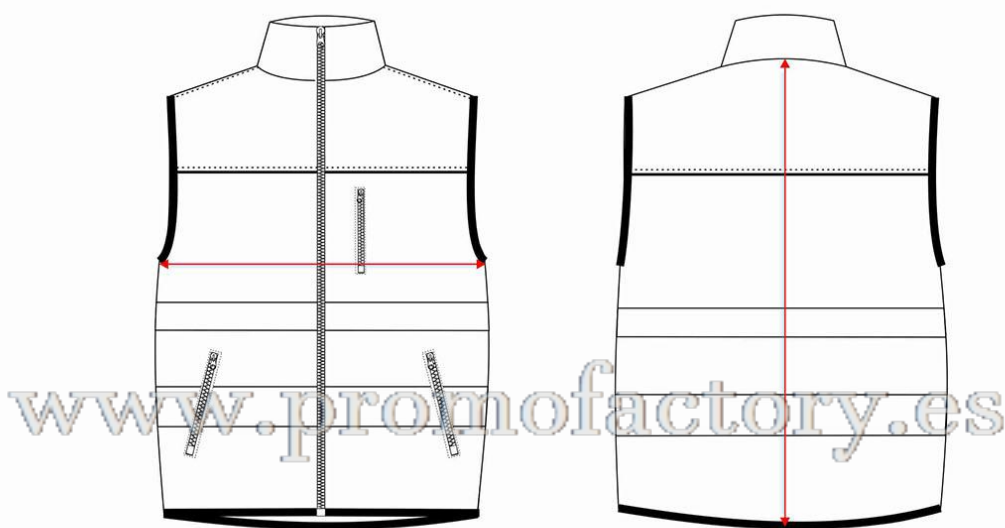

C2920

	S	M	L	XL	XXL	3XL
½ PECHO	50	53	56	59	62	65
LARGO	67	68,5	70	71,5	73	74,5

\*Medidas en cm

\*Estas medidas son aproximadas