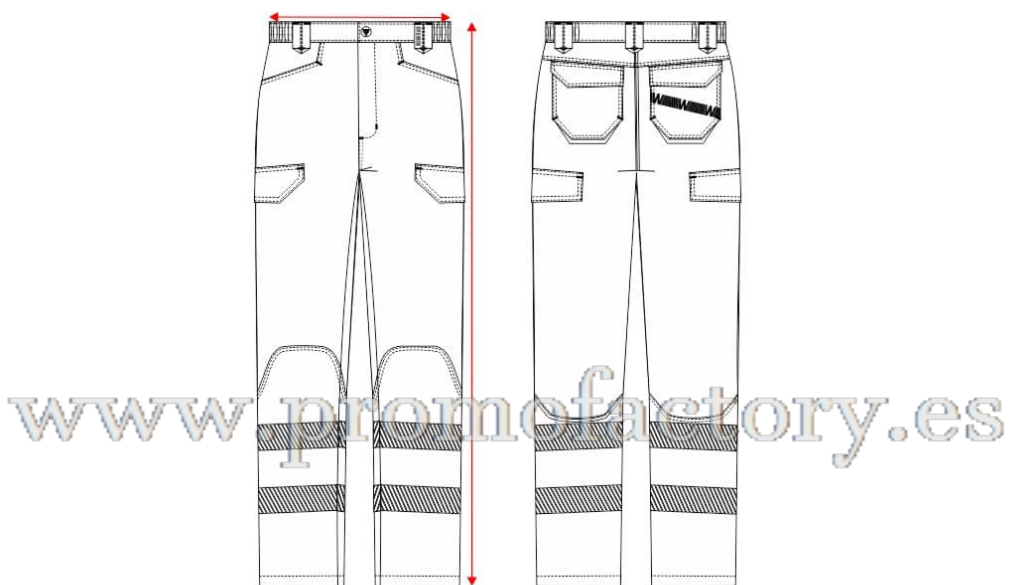

C2716

	S	M	L	XL	XXL	3XL
½ CINTURA	39	43	47	51	55	59
LARGO	107	108	109	110	112	113

*medidas en cm
estas medidas son aproximadas