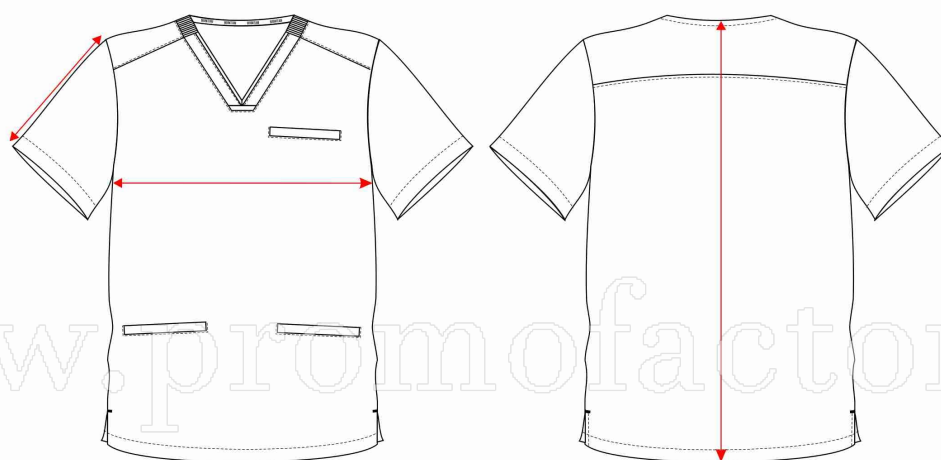

B9858

	XS	S	M	L	XL	XXL
½ PECHO	51	54	57	60	63	67
LARGO	67	68	69	70	71	72
LARGO MANGA	20	21	22	23	24	25

\*medidas aproximadas  
MEDIDAS EN CENTÍMETROS