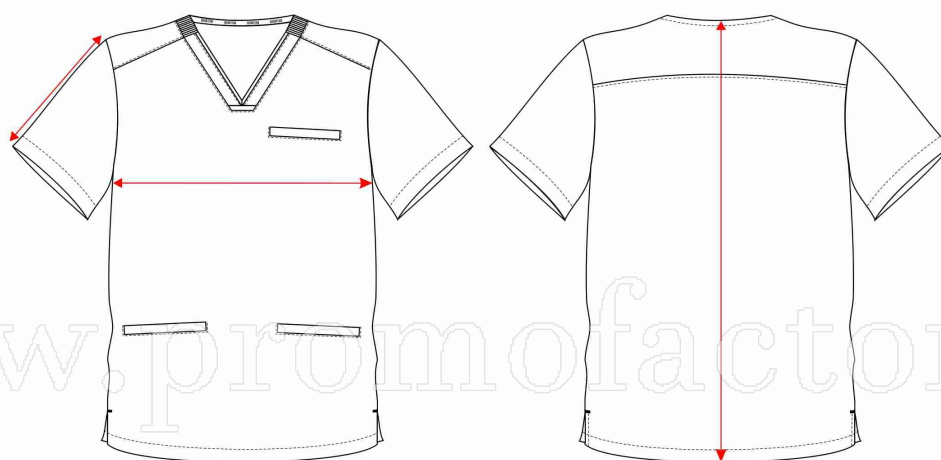

B9854

www.promofactory.es

	XS	S	M	L	XL	XXL
½ PECHO	51	54	57	60	63	67
LARGO	67	68	69	70	71	72
LARGO MANGA	20	21	22	23	24	25

\*medidas aproximadas  
MEDIDAS EN CENTÍMETROS