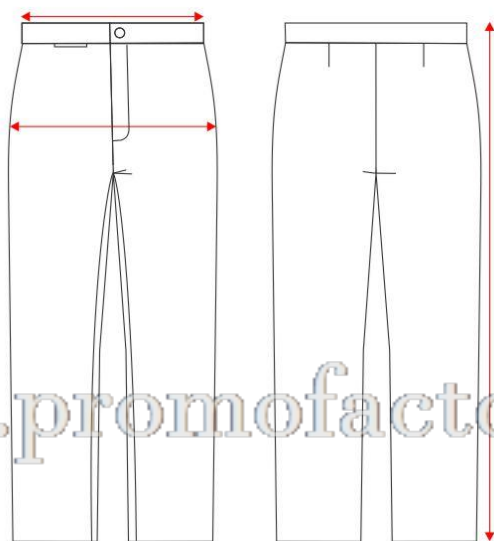

B9016

www.promofactory.es

	<b>36</b>	<b>38</b>	<b>40</b>	<b>42</b>	<b>44</b>	<b>46</b>	<b>48</b>
½ CINTURA	36	38	40	42	44	46	48
½ CADERA	47,5	49,5	51,5	53,5	55,5	57,5	59,5
LARGO	107,5	108	108,5	109	109,5	110	110,5

\*Medidas en cm.  
Estas medidas son aproximadas