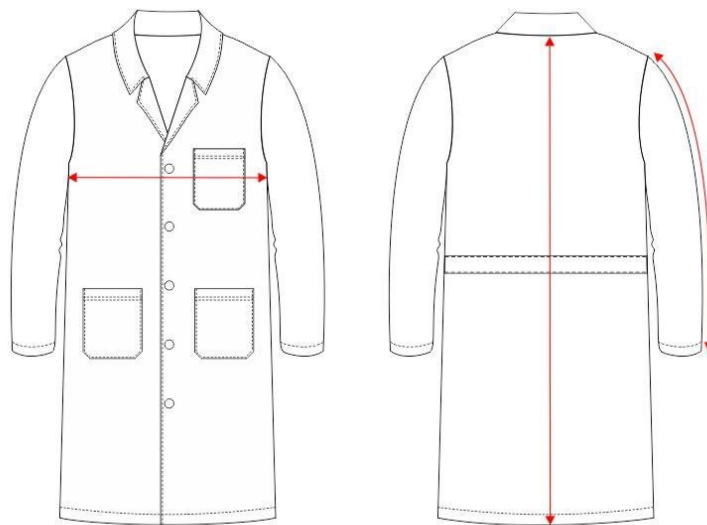

# B7100

	<b>50</b>	<b>52</b>	<b>54</b>	<b>56</b>	<b>58</b>	<b>60</b>	<b>62</b>	<b>64</b>
½ PECHO	59	61,5	63,5	66	68,5	71	73,5	75
LARGO	99	100	101	102	103	104	105	106
LARGO MANGA	60,5	61	62	63	63,5	64,5	65	66

\*medidas en cm

\*estas medidas son aproximadas