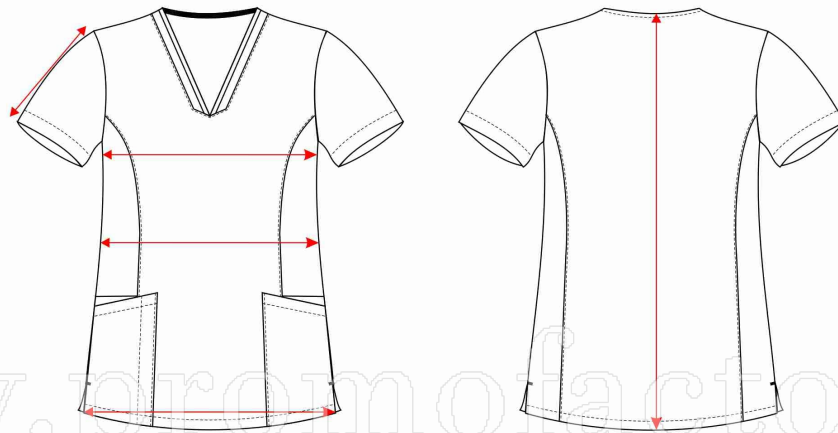

B6950

	S	M	L	XL	XXL
½ PECHO	45	48	51	54	57
½ CINTURA	38	41	45	49	53
½ CADERA	49	52	55	58	61
LARGO	62	63	64	65	66
LARGO MANGA	15	16	16,5	17	17,5

\*Medidas en cm  
Estas medidas son aproximadas.