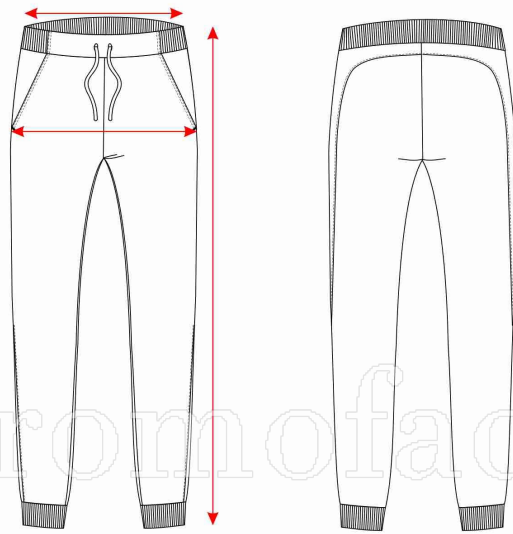

B6930

www.promofactory.es

	S	M	L	XL	XXL
½ CINTURA (SIN ESTIRAR)	31	34	37	40	43
½ CADERA	49	52	55	58	61
LARGO	106	107	108	108	110

*Medidas en cm
Estas medidas son aproximadas.