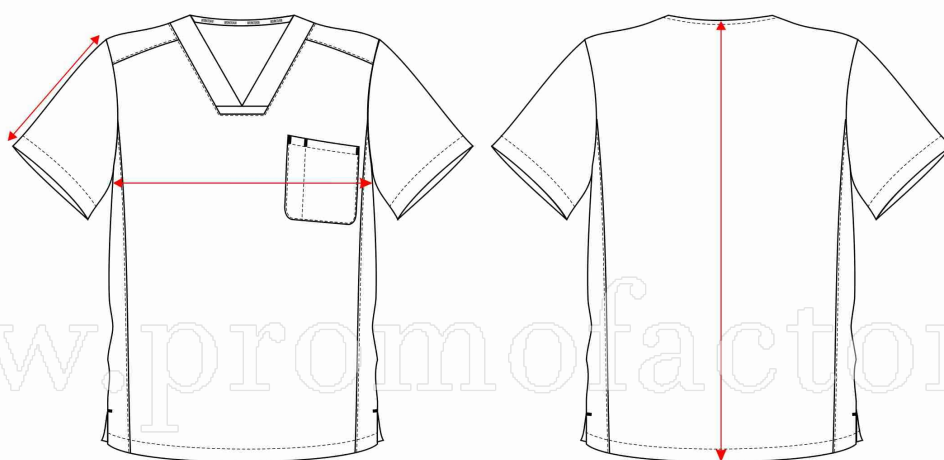

B6851

	S	M	L	XL	XXL	3XL
½ PECHO	54	57	60	63	66	69
LARGO	68	69	70	71	72	73
LARGO MANGA	21	22	23	24	25	26

\*medidas aproximadas  
MEDIDAS EN CENTÍMETROS