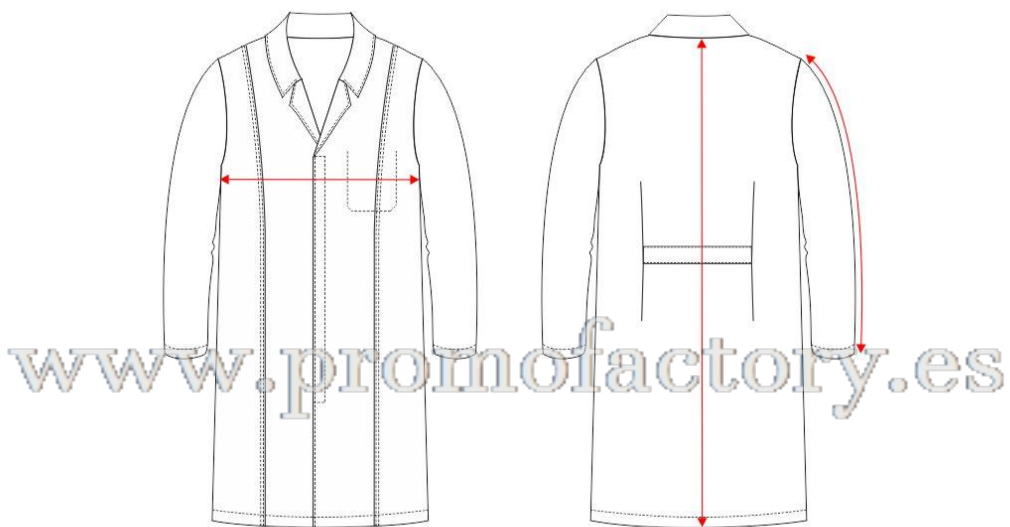

B3012

	S	M	L	XL	XXL
½ PECHO	58	61	64	67	70
LARGO	99	100	101	102	103
LARGO MANGA	61	62	63	64	65

*medidas en cm

*estas medidas son aproximadas