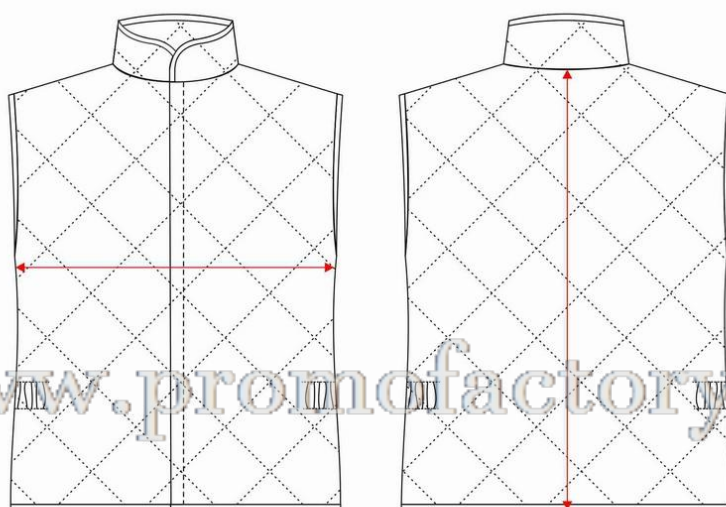

B3011

	S	M	L	XL	XXL
½ PECHO	52,5	57	61,5	66	70,5
LARGO	69,5	71	72,5	74	75,5

*Medidas en cm.
Estas medidas son aproximadas